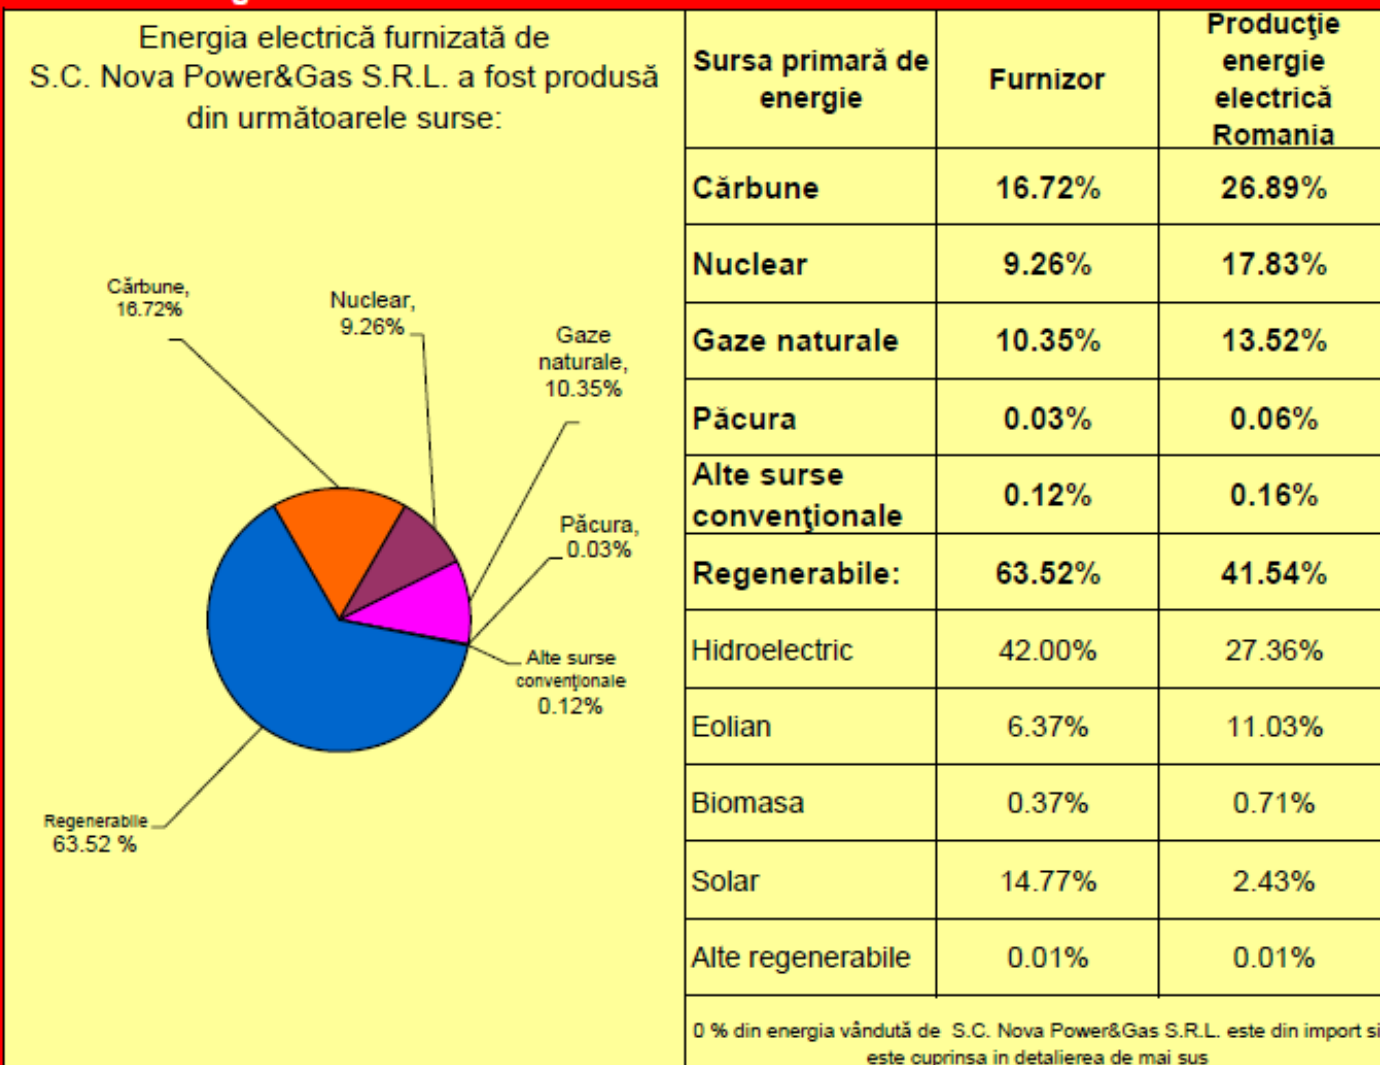

ETICHETĂ ENERGIE ELECTRică

Furnizorul: S.C. Nova Power&Gas S.R.L.
Telefon: 0264 - 450401
Site internet: <http://www.novapg.ro>

Energie electrică furnizată de S.C. Nova Power&Gas S.R.L. in anul 2015

Emisii de CO₂ și deșeurii radioactive

Impact asupra mediului peste media pe țară

	Media la nivelul României [g/kWh]	S.C.Nova Power&Gas S.R.L. [g/kWh]	
Emisii de CO₂	299.02	194.005	65%
Deșeurii radioactive	0.003	0.000278	0.09267%

Impact sub media țării   Impact peste media țării

Conform Ordinului ANRE 69/2009 - Regulament de etichetare a energiei electrice (www.anre.ro)

S.C. NOVA POWER & GAS S.R.L.

Reg. com.: J12/4872/2007
CIF: RO 18680651
Capital social: 13.797.280 lei

Calea Turzii nr. 217,
Cluj Napoca, Jud. CLUJ
office@novapg.ro

IBAN: RO 02 BTRL 0130 1202 H244 02XX
BANCA TRANSILVANIA
www.novapg.ro

POWER. GAS. INNOVATION.